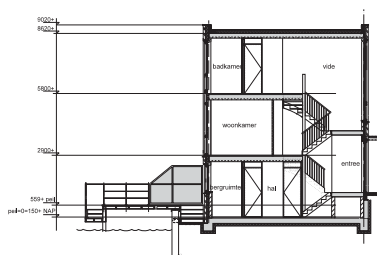

Kadewoning

Begane grond
Tekening schaal 1:50

Gevelaanzichten
Schaal 1:200

Gevel waterzijde

Gevel entree

Doorsnede