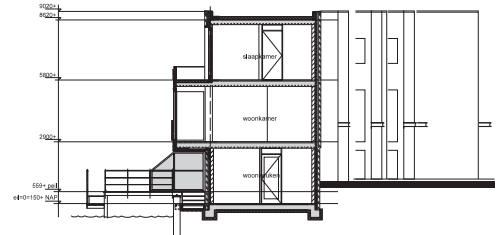

Gevel waterzijde

Gevel entree

Doorsnede

Kadewoning

B

Begane grond
Tekening schaal 1:50