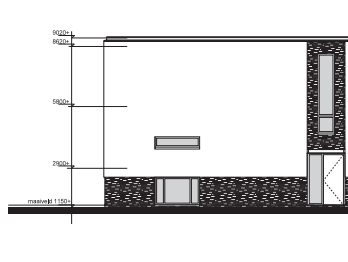

Gevel waterzijde

Gevel entree

Doorsnede

Kadewoning

B

Begane grond
Tekening schaal 1:50